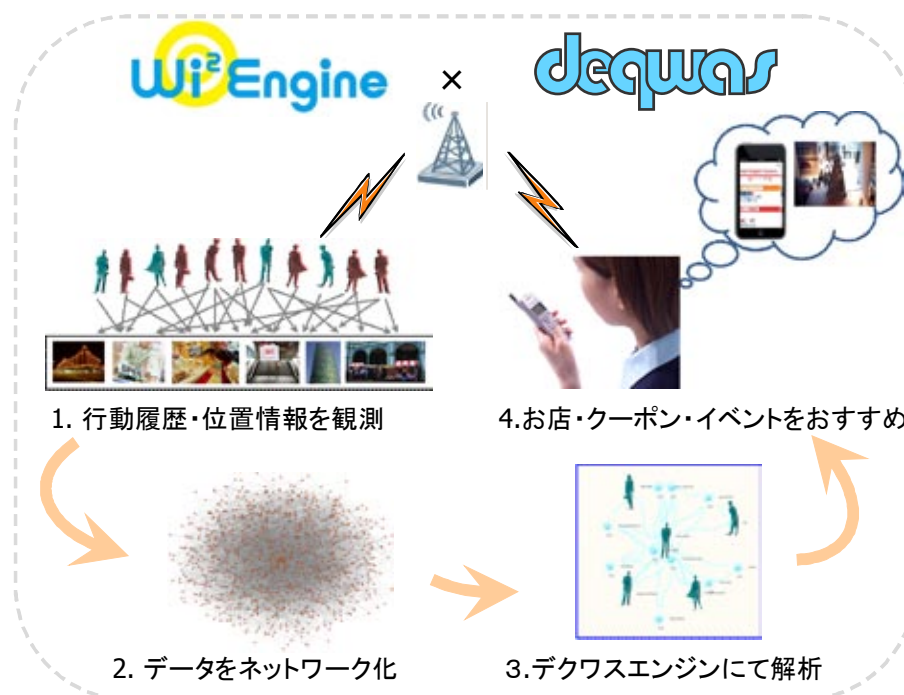

Wi2 とサイジニア、 無線 LAN 上のレコメンデーション・プラットフォーム構築で提携 ～位置情報と行動履歴に連動して最適な情報を配信～

株式会社ワイヤ・アンド・ワイヤレス（本社：東京都港区、代表取締役社長：日比野雅夫、以下 Wi2）とサイジニア株式会社（本社：東京都品川区、代表取締役 CEO：吉井伸一郎、以下サイジニア）は、本日、レコメンデーション技術を活用した情報配信を行うプラットフォーム構築において技術提携しました。

このプラットフォームは、Wi2 ユーザーの位置情報と行動履歴に連動し、各ユーザーに最適化した情報を携帯端末に直接配信を行うものです。

ユーザーは Wi2 を利用し無線 LAN 接続を楽しむと同時に、おすすめのお店やイベント情報など“新たな気づき”を得られる情報を手元の携帯端末で知ることが出来ます。

【システムイメージ図】

サイジニアの複雑ネットワークを利用したユーザー行動解析及び最適化エンジンを利用した独自のレコメンデーション技術により、Wi2 は、無線 LAN 利用者向けに、ユーザーに最適な情報を配信することが可能になりました。これは、Wi2 の次世代ワイヤレス・プラットフォーム「Wi2 Engine」(*1) の機能の一部を成すものです。

まず、Wi2 が展開しているワイヤレス・コネクティビティ・サービス「Wi2 300」(*2) において、位置情報の連動に加え、サイジニアのレコメンデーション・エンジンを実装し、より高い水準で各ユーザーに最適化された情報の提供を行います。

今後も両社では、一層の連携を図り、ワイヤレス・プラットフォーム構築に加え、プラットフォームを活用したビジネスの展開についても共同で検討を行っていきます。

(*1) 「Wi2 Engine」は、Wi2のワイヤレス・プラットフォームです。アクセスポイントから測位したユーザーの位置情報および行動履歴に基づき、最適化された情報をプッシュでユーザーに配信する仕組みを実現します。